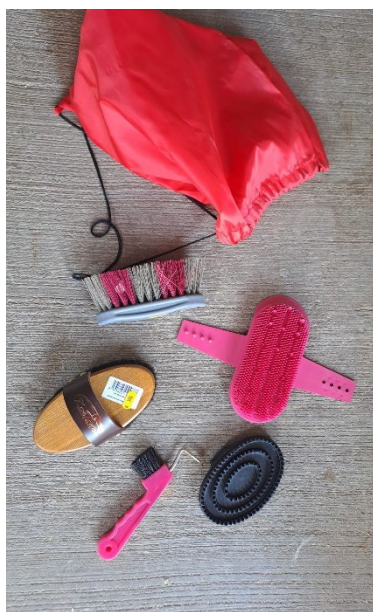

MŠMT
MINISTERSTVO ŠKOLSTVÍ,
MLÁDEŽE A TĚLOVÝCHOVY

Národní
plán
obnovy

Včelařské potřeby

Vybavení pro studenty pro výjezdy na statky

Stájové vybavení pro studenty

Pořízené vybavení materiálů technického zabezpečení studijních programů Veterinární asistence evidované v majetku VETUNI