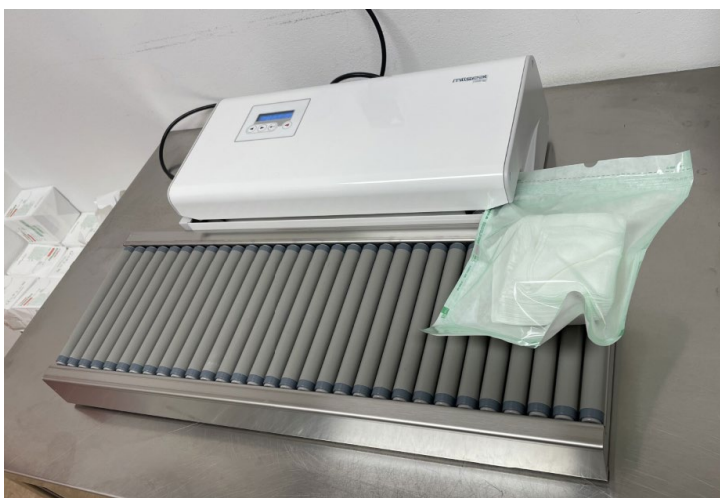

Inhalační přístroj pro psy a kočky

Monitoring vitálních funkcí pro psy a kočky

Svářečky fólií pro sterilizaci chirurgických potřeb

Financováno
Evropskou unií
NextGenerationEU

MŠMT
MINISTERSTVO ŠKOLSTVÍ,
MLÁDEŽE A TĚLOVÝCHOVY